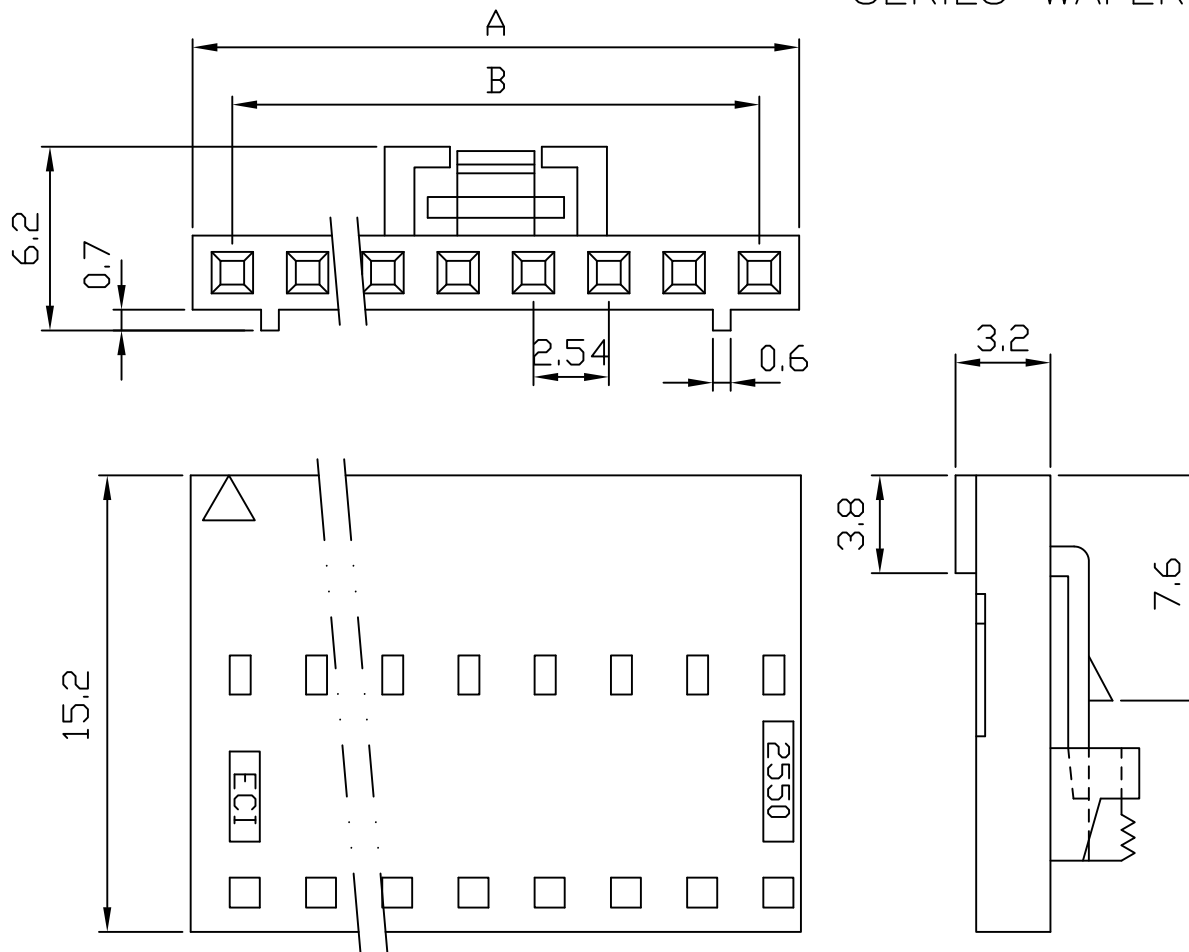

2550H-K .100" (2.54mm) PITCH CRIMP HOUSING

unit:mm

Features:

- * MAT'L: PBT UL94V-0
- * MATES WITH 2551 SERIES TERMINAL
- * ACCEPTS WITH: 2550PS-K & 2550PR-K SERIES WAFER

PART NO.	A	B
2550H-02K	5.05	2.54
2550H-03K	7.59	5.08
2550H-04K	10.13	7.62
2550H-05K	12.67	10.16
2550H-06K	15.21	12.70
2550H-07K	17.75	15.24
2550H-08K	20.29	17.17
2550H-09K	22.83	20.32
2550H-10K	25.37	22.86
2550H-11K	27.91	25.40
2550H-12K	30.45	27.94
2550H-13K	32.99	30.48
2550H-14K	35.53	33.02
2550H-15K	38.07	35.56
2550H-16K	40.61	38.10
2550H-17K	43.15	40.64
2550H-18K	45.69	43.18
2550H-19K	48.23	45.72
2550H-20K	50.77	48.26
2550H-21K	53.31	50.80
2550H-22K	55.85	53.34
2550H-23K	58.39	55.88
2550H-24K	60.93	58.42
2550H-25K	63.47	60.96