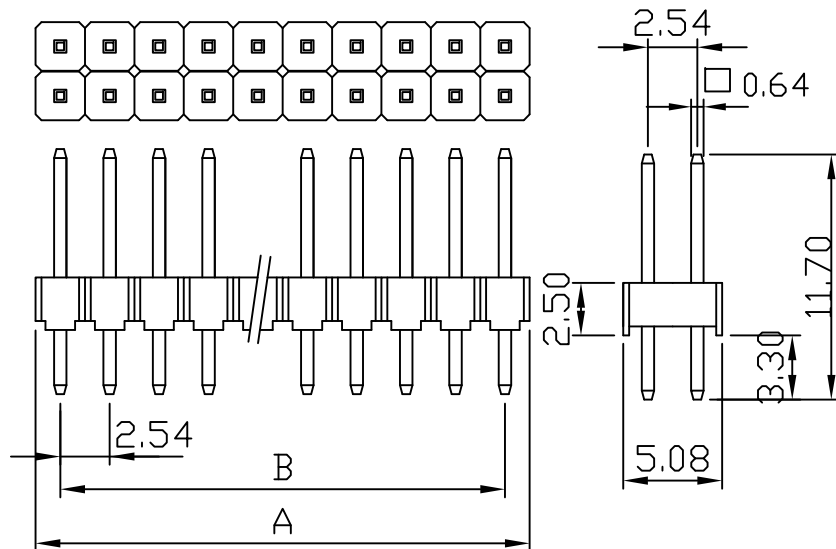

2543 .100" (2.54mm) PITCH Headers—Straight

unit:mm

Features:

* MAT'L: BODY: PBT 94V-0

PINS: BRASS GOLD PLATED

* MATES WITH: 2551 2563 2564 SERIES TERMINAL

* ACCEPTS WITH: 2561 2550 & 2562H SERIES HOUSING

2543 SERIES

PART NO.	DIM"A"	DIM"B"
2543-04(2X2)	5.08	2.54
2543-06(2X3)	7.62	5.08
2543-08(2X4)	10.16	7.62
2543-10(2X5)	12.70	10.16
2543-12(2X6)	15.24	12.70
2543-14(2X7)	17.78	15.24
2543-16(2X8)	20.32	17.78
2543-18(2X9)	22.86	20.32
2543-20(2X10)	25.40	22.86
2543-22(2X11)	27.94	25.40
2543-24(2X12)	30.48	27.94
2543-26(2X13)	33.02	30.48
2543-28(2X14)	35.56	33.02
2543-30(2X15)	38.10	35.56
2543-32(2X16)	40.64	38.10
2543-34(2X17)	43.18	40.64
2543-36(2X18)	45.72	43.18
2543-38(2X19)	48.26	45.72
2543-40(2X20)	50.80	48.26

PART NO.	DIM"A"	DIM"B"
2543-42(2X21)	53.34	50.80
2543-44(2X22)	55.88	53.34
2543-46(2X23)	58.42	55.88
2543-48(2X24)	60.96	58.42
2543-50(2X25)	63.50	60.96
2543-52(2X26)	66.04	63.50
2543-54(2X27)	68.58	66.04
2543-56(2X28)	71.12	68.58
2543-58(2X29)	73.66	71.12
2543-60(2X30)	76.20	73.66
2543-62(2X31)	78.74	76.20
2543-64(2X32)	81.28	78.74
2543-66(2X33)	83.82	81.28
2543-68(2X34)	86.36	83.82
2543-70(2X35)	88.90	86.36
2543-72(2X36)	91.44	88.90
2543-74(2X37)	93.98	91.44
2543-76(2X38)	96.52	93.98
2543-78(2X39)	99.06	96.52
2543-80(2X40)	101.60	99.06