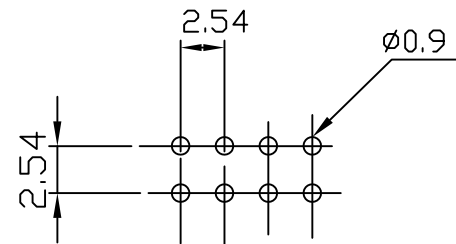

2543 .100" (2.54mm) PITCH Headers—Straight

unit:mm

Features:

* MAT'L: BODY: PBT 94V-0

PINS: BRASS GOLD PLATED

* MATES WITH: 2551 2563 2564 SERIES TERMINAL

* ACCEPTS WITH: 2561 2550 & 2562H SERIES HOUSING

2543 SERIES

PART NO.	DIM"A"	DIM"B"
2543-04(2X2)	5.08	2.54
2543-06(2X3)	7.62	5.08
2543-08(2X4)	10.16	7.62
2543-10(2X5)	12.70	10.16
2543-12(2X6)	15.24	12.70
2543-14(2X7)	17.78	15.24
2543-16(2X8)	20.32	17.78
2543-18(2X9)	22.86	20.32
2543-20(2X10)	25.40	22.86
2543-22(2X11)	27.94	25.40
2543-24(2X12)	30.48	27.94
2543-26(2X13)	33.02	30.48
2543-28(2X14)	35.56	33.02
2543-30(2X15)	38.10	35.56
2543-32(2X16)	40.64	38.10
2543-34(2X17)	43.18	40.64
2543-36(2X18)	45.72	43.18
2543-38(2X19)	48.26	45.72
2543-40(2X20)	50.80	48.26

PART NO.	DIM"A"	DIM"B"
2543-42(2X21)	53.34	50.80
2543-44(2X22)	55.88	53.34
2543-46(2X23)	58.42	55.88
2543-48(2X24)	60.96	58.42
2543-50(2X25)	63.50	60.96
2543-52(2X26)	66.04	63.50
2543-54(2X27)	68.58	66.04
2543-56(2X28)	71.12	68.58
2543-58(2X29)	73.66	71.12
2543-60(2X30)	76.20	73.66
2543-62(2X31)	78.74	76.20
2543-64(2X32)	81.28	78.74
2543-66(2X33)	83.82	81.28
2543-68(2X34)	86.36	83.82
2543-70(2X35)	88.90	86.36
2543-72(2X36)	91.44	88.90
2543-74(2X37)	93.98	91.44
2543-76(2X38)	96.52	93.98
2543-78(2X39)	99.06	96.52
2543-80(2X40)	101.60	99.06