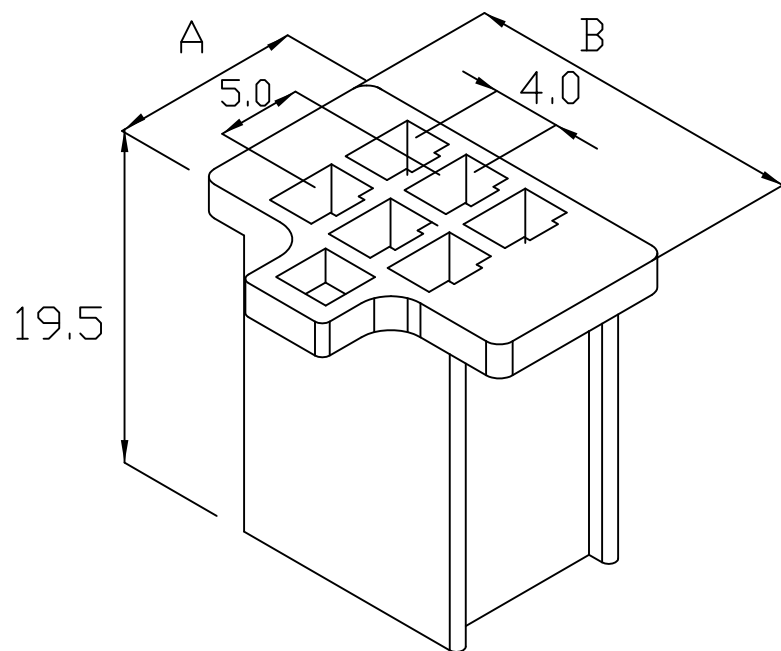

E738H-K .157" (4.0mm) PITCH HOUSING

Features:

- * MAT'L: NYLON 66 UL 94V-2
- * MATES WITH: E738 SERIES TERMINAL
- * ACCEPTS WITH: E631-K SERIES HOUSING

unit:mm

E738H-02K

E738H-03K

E738H-04K (2X2)

E738H-06K (2X3)

E738H-09K (3X3)

PRAT NO	A	B
E738H-02K(1X2)	6.2	16.4
E738H-03K(1X3)	6.2	20.4
E738H-04K(2X2)	11.2	16.4
E738H-06K(2X3)	11.2	20.4
E738H-09K(3X3)	16.2	20.4