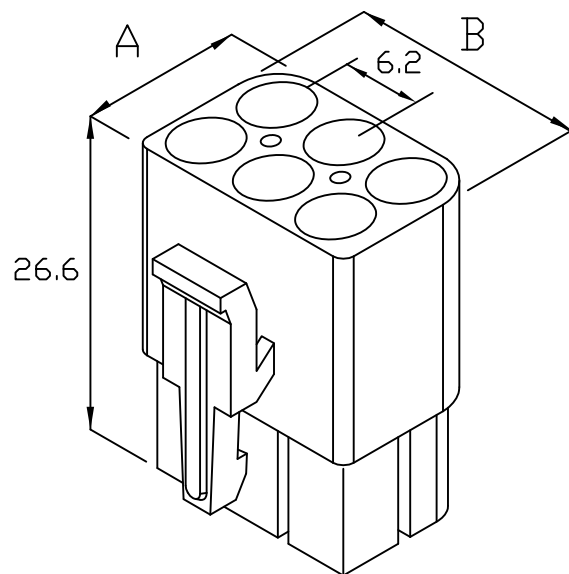

# *E120H* .244" (6.2mm) PITCH SERIES HOUSING

unit:mm

E120H-09(3X3)

E120H-12(3X4)

E120H-15(3X5)

PRAT NO.	A	B
E120H-01	5.7	5.7
E120H-02 (1X2)	7.2	13.4
E120H-03 (1X3)	7.2	19.6
E120H-04 (1X4)	7.2	25.8
E120H-04 (2X2)	13.4	13.4
E120H-06 (2X3)	13.4	19.6
E120H-09 (3X3)	19.6	19.6
E120H-12 (3X4)	19.6	25.8
E120H-15 (3X5)	19.6	32.0