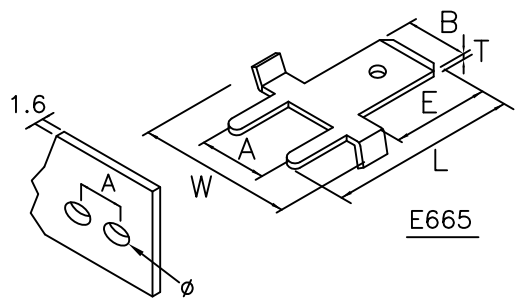

# 250 TAB SERIES

unit:mm

P.C.B LAYOUT

PART/NO.	T	B	W	L	E	A	$\phi$
E663	0.8	6.2	7.6	18.7	12.8	5.08	1.80

P.C.B LAYOUT

P.C.B LAYOUT

PART/NO.	T	B	W	L	E	A	$\phi$
E666	0.8	6.2	7.6	12.9	8.0	5.08	1.80
E666R	0.8	6.3	8.0	15.9	8.0	5.08	1.80

P.C.B LAYOUT

PART/NO.	T	B	W	L	E	A	$\phi$
E665	0.8	6.2	11.0	13.3	7.9	5.08	1.80