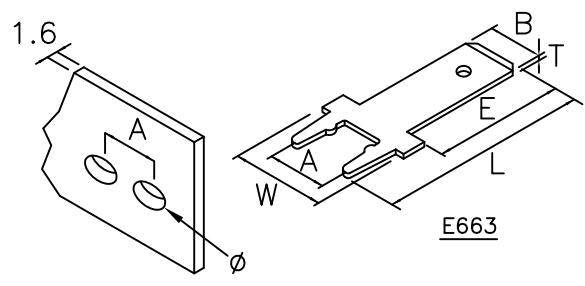

# 250 TAB SERIES

unit:mm

P.C.B LAYOUT

PART/NO.	T	B	W	L	E	A	$\phi$
E663	0.8	6.2	7.6	18.7	12.8	5.08	1.80

P.C.B LAYOUT

P.C.B LAYOUT

PART/NO.	T	B	W	L	E	A	$\phi$
E666	0.8	6.2	7.6	12.9	8.0	5.08	1.80
E666R	0.8	6.3	8.0	15.9	8.0	5.08	1.80

P.C.B LAYOUT

PART/NO.	T	B	W	L	E	A	$\phi$
E665	0.8	6.2	11.0	13.3	7.9	5.08	1.80