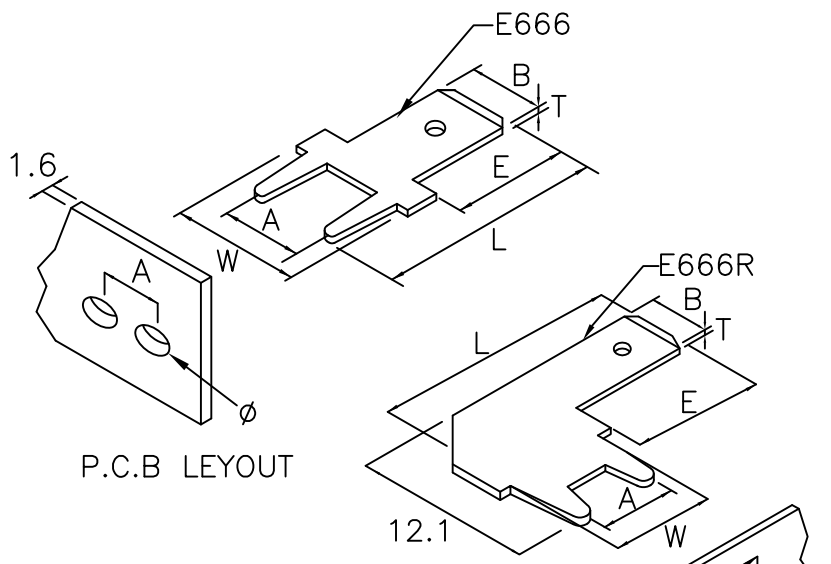

# 250 TAB SERIES

unit:mm

P.C.B LAYOUT

PART/NO.	T	B	W	L	E	A	$\phi$
E663	0.8	6.2	7.6	18.7	12.8	5.08	1.80

P.C.B LAYOUT

P.C.B LAYOUT

PART/NO.	T	B	W	L	E	A	$\phi$
E666	0.8	6.2	7.6	12.9	8.0	5.08	1.80
E666R	0.8	6.3	8.0	15.9	8.0	5.08	1.80

P.C.B LAYOUT

PART/NO.	T	B	W	L	E	A	$\phi$
E665	0.8	6.2	11.0	13.3	7.9	5.08	1.80