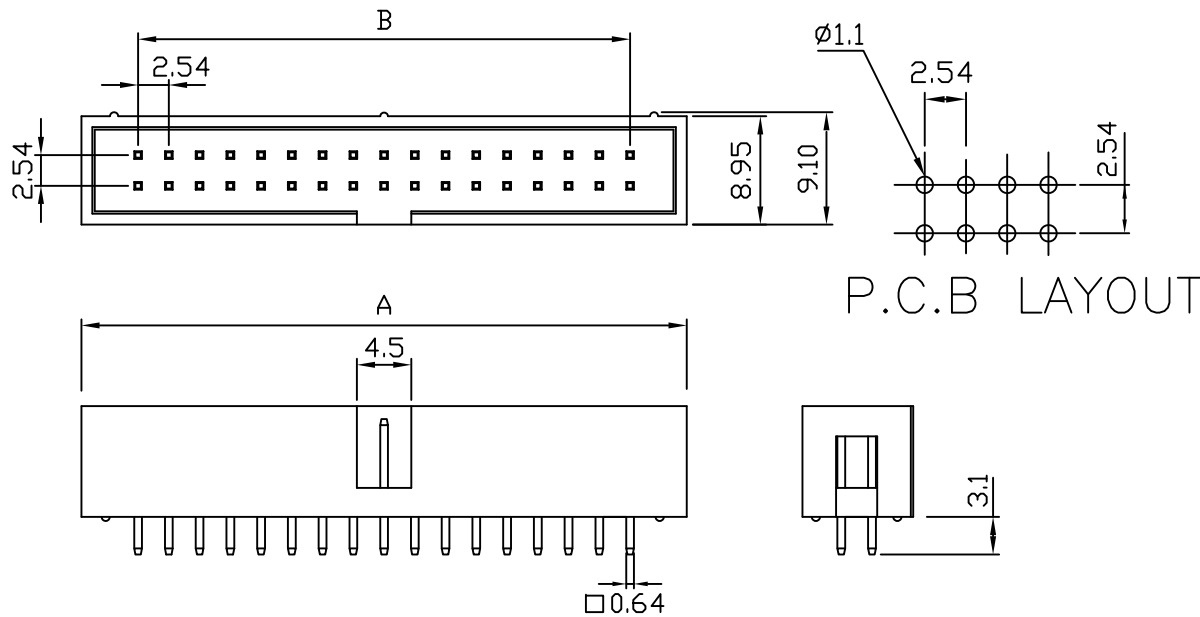

BOX2540-S .100" (2.54mm) BOX HEADER

unit:mm

Features:

* MAT'L: BODY: PBT UL94V-0

PINS: BRASS GOLD OR TIN PLATED

PRAT NO.	A	B
BOX2540-S(2x03)	15.32	5.08
BOX2540-S(2x04)	17.86	7.62
BOX2540-S(2x05)	20.40	10.16
BOX2540-S(2x06)	22.94	12.70
BOX2540-S(2x07)	25.48	15.24
BOX2540-S(2x08)	28.02	17.78
BOX2540-S(2x10)	33.10	22.86
BOX2540-S(2x12)	38.18	27.94
BOX2540-S(2x13)	40.72	30.48
BOX2540-S(2x15)	45.80	35.56
BOX2540-S(2x17)	50.88	40.64
BOX2540-S(2x20)	58.50	48.26
BOX2540-S(2x22)	63.58	53.34
BOX2540-S(2x24)	68.66	58.42
BOX2540-S(2x25)	71.20	60.96
BOX2540-S(2x30)	83.90	73.66
BOX2540-S(2x32)	88.98	78.74