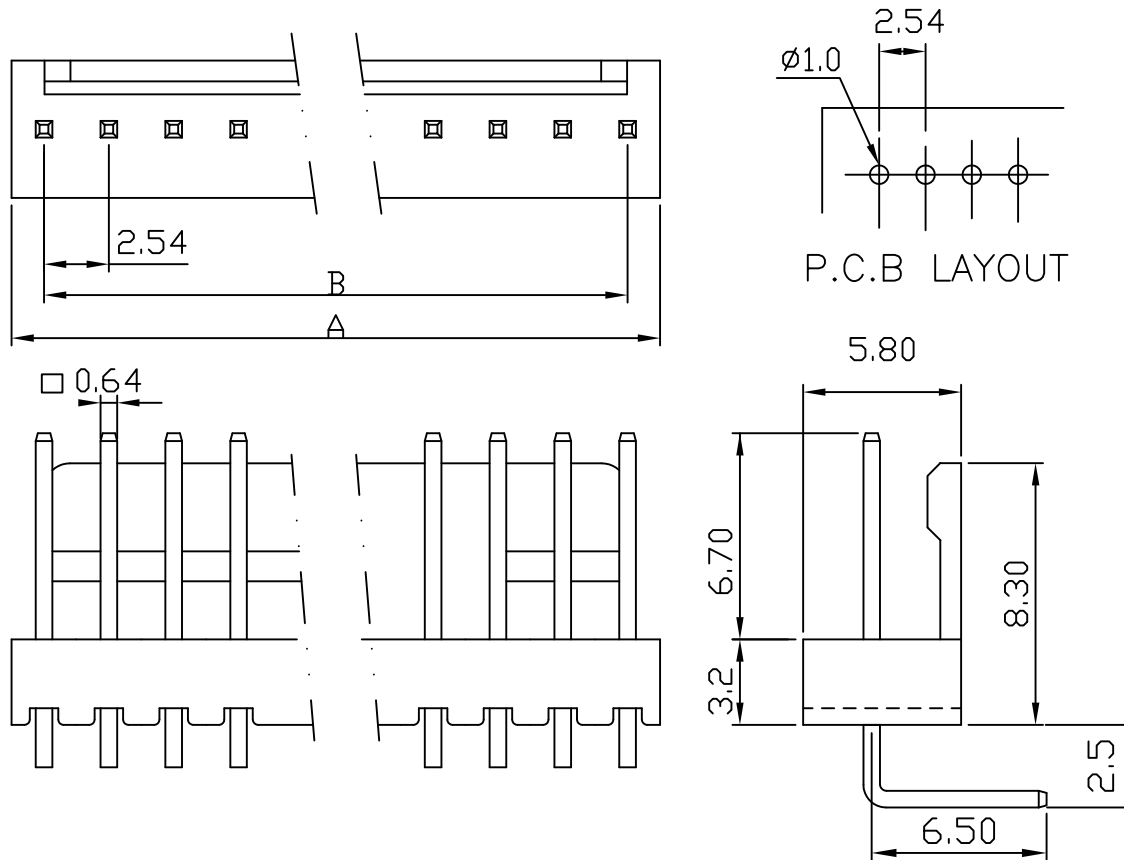

# 2600PRZ .100" (2.54mm) PITCH Headers—Right Angle

unit:mm

## Features:

- \* MAT'L: BODY: NYLON 66 UL94V-2  
PINS: BRASS TIN PLATED
- \* MATES WITH: 2511 SERIES TERMINAL
- \* ACCEPTS WITH: 2510Z SERIES HOUSING

PART NO.	A	B
2600PRZ-02	5.08	2.54
2600PRZ-03	7.62	5.08
2600PRZ-04	10.16	7.62
2600PRZ-05	12.70	10.16
2600PRZ-06	15.24	12.70
2600PRZ-07	17.78	15.24
2600PRZ-08	20.32	17.78
2600PRZ-09	22.86	20.32
2600PRZ-10	25.40	22.86
2600PRZ-11	27.94	25.40
2600PRZ-12	30.48	27.94