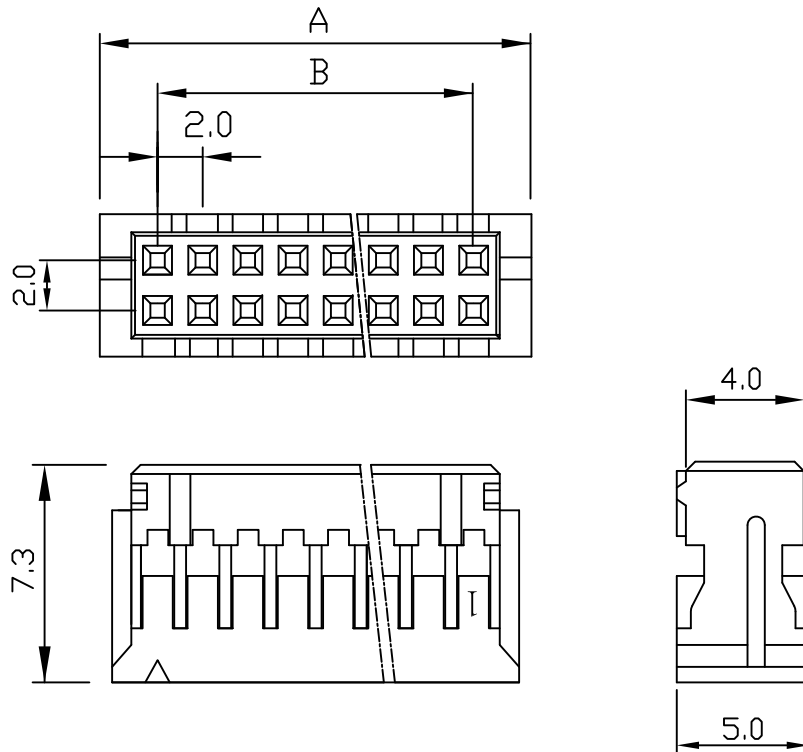

2220H .079" (2.0mm) PITCH HOUSING

unit:mm

Features:

- * MAT'L: NYLON 66 UK 94V-0
- * MATES WITH: 2221 SERIES TERMINAL
- * ACCEPTS WITH: 2222PS & 2222PR SERIES WAFER

MODEL NO.	DIMENSIONS	
	A	B
2220H-2x2	5.9	2.00
2220H-2x3	7.90	4.00
2220H-2x4	9.90	6.00
2220H-2x5	11.90	8.00
2220H-2x6	13.90	10.00
2220H-2x7	15.90	12.00
2220H-2x8	17.90	14.00
2220H-2x9	19.90	16.00
2220H-2x10	21.90	18.00
2220H-2x11	23.90	20.00
2220H-2x12	25.90	22.00
2220H-2x13	27.90	24.00
2220H-2x14	29.90	26.00
2220H-2x15	31.90	28.00
2220H-2x16	33.90	30.00