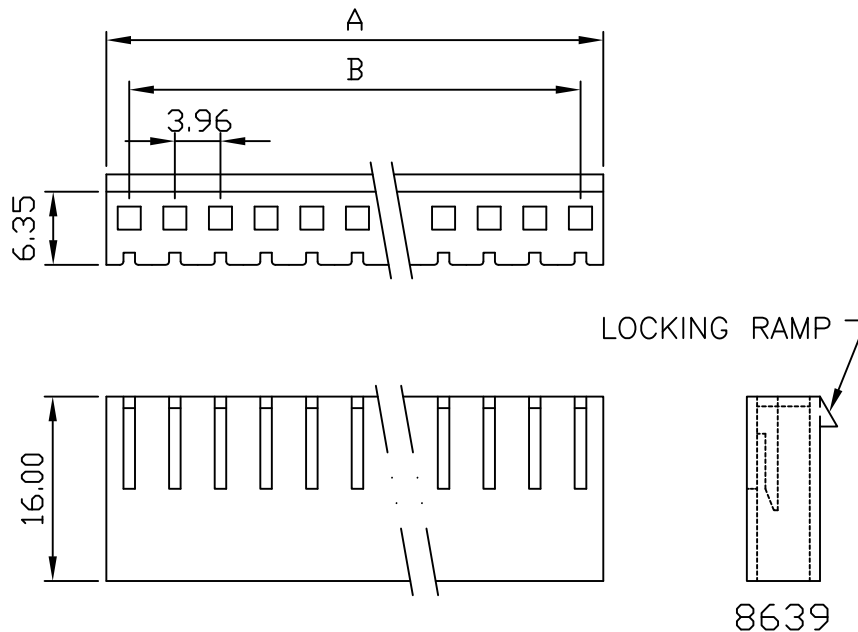

8639 .156" (3.96mm) PITCH CRIMP HOUSING

unit:mm

Features:

- * MAT'L: NYLON 66 UL94V-2
- * MATES WITH: 8478 8578 8678 84783
85783 SERIES TERMINAL
- * ACCEPTS WITH: 8673 8674
SERIES WAFER

WITH LOCKING RAMP	DIM. A	DIM. B
8639- 02	8.22	3.96
8639- 03	12.18	7.92
8639- 04	16.14	11.88
8639- 05	20.10	15.84
8639- 06	24.06	19.80
8639- 07	28.02	23.76
8639- 08	31.98	27.72
8639- 09	35.94	31.68
8639- 10	39.90	35.64
8639- 11	43.86	39.60
8639- 12	47.87	43.56
8639- 13	51.78	47.52
8639- 14	55.74	51.48
8639- 15	59.70	55.44
8639- 16	63.66	59.40
8639- 17	67.62	63.36
8639- 18	71.58	67.32
8639- 19	75.54	71.28
8639- 20	79.50	75.24