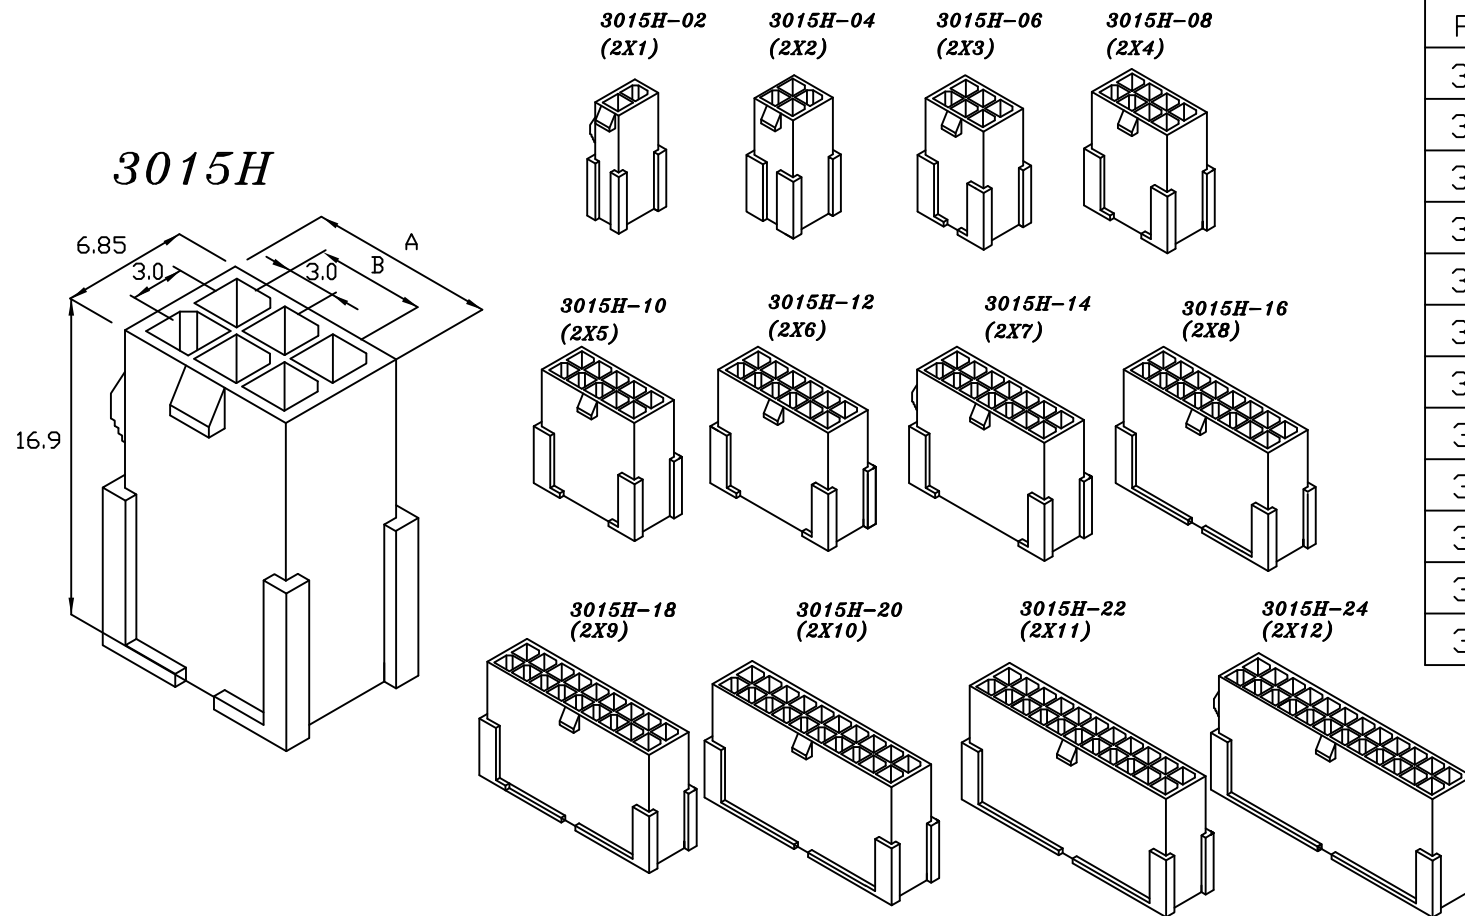

3015H .118" (3.0mm) PITCH CRIMP HOUSING

unit:mm

Features:

- * 3015H SERIES
- * MAT'L: NYLON 66 UL94V-0
- * MATES WITH: 3015 SERIES TERMINAL
- * ACCEPTS WITH: 3016H SERIES HOUSING

PART NO.	A	B
3015H-02 (2X1)	3.85	
3015H-04 (2X2)	6.85	3.0
3015H-06 (2X3)	9.85	6.0
3015H-08 (2X4)	12.85	9.0
3015H-10 (2X5)	15.85	12.0
3015H-12 (2X6)	18.85	15.0
3015H-14 (2X7)	21.85	18.0
3015H-16 (2X8)	24.85	21.0
3015H-18 (2X9)	27.85	24.0
3015H-20 (2X10)	30.85	27.0
3015H-22 (2X11)	33.85	30.0
3015H-24 (2X12)	36.85	33.0