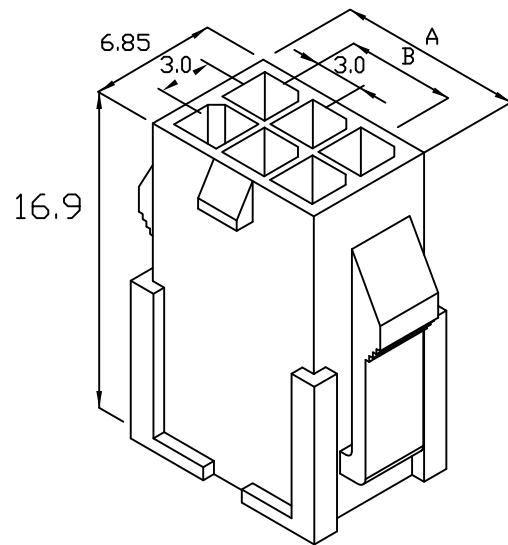

3015H .118" (3.0mm) PITCH CRIMP HOUSING

unit:mm

Features:

- * 3015H SERIES
- * MAT'L: NYLON 66 UL94V-0
- * MATES WITH: 3015 SERIES TERMINAL
- * ACCEPTS WITH: 3016H SERIES HOUSING

3015H-E

3015H-02E (2X1) **3015H-04E (2X2)** **3015H-06E (2X3)** **3015H-08E (2X4)**

3015H-10E (2X5) **3015H-12E (2X6)** **3015H-14E (2X7)** **3015H-16E (2X8)**

3015H-18E (2X9) **3015H-20E (2X10)** **3015H-22E (2X11)** **3015H-24E (2X12)**

PART NO.	A	B
3015H-02E (2X1)	3.85	
3015H-04E (2X2)	6.85	3.0
3015H-06E (2X3)	9.85	6.0
3015H-08E (2X4)	12.85	9.0
3015H-10E (2X5)	15.85	12.0
3015H-12E (2X6)	18.85	15.0
3015H-14E (2X7)	21.85	18.0
3015H-16E (2X8)	24.85	21.0
3015H-18E (2X9)	27.85	24.0
3015H-20E (2X10)	30.85	27.0
3015H-22E (2X11)	33.85	30.0
3015H-24E (2X12)	36.85	33.0