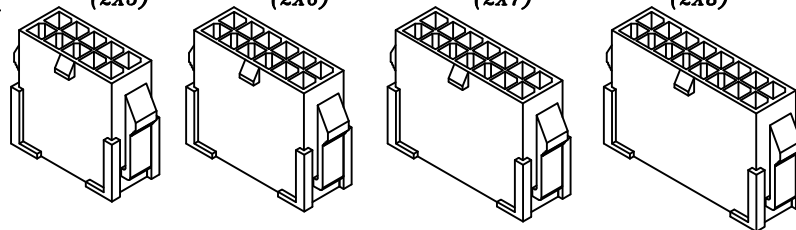

3015H .118" (3.0mm) PITCH CRIMP HOUSING

unit:mm

Features:

- * 3015H SERIES
- * MAT'L: NYLON 66 UL94V-0
- * MATES WITH: 3015 SERIES TERMINAL
- * ACCEPTS WITH: 3016H SERIES HOUSING

3015H-E

3015H-02E (2X1) **3015H-04E (2X2)** **3015H-06E (2X3)** **3015H-08E (2X4)**

3015H-10E (2X5) **3015H-12E (2X6)** **3015H-14E (2X7)** **3015H-16E (2X8)**

3015H-18E (2X9) **3015H-20E (2X10)** **3015H-22E (2X11)** **3015H-24E (2X12)**

PART NO.	A	B
3015H-02E (2X1)	3.85	
3015H-04E (2X2)	6.85	3.0
3015H-06E (2X3)	9.85	6.0
3015H-08E (2X4)	12.85	9.0
3015H-10E (2X5)	15.85	12.0
3015H-12E (2X6)	18.85	15.0
3015H-14E (2X7)	21.85	18.0
3015H-16E (2X8)	24.85	21.0
3015H-18E (2X9)	27.85	24.0
3015H-20E (2X10)	30.85	27.0
3015H-22E (2X11)	33.85	30.0
3015H-24E (2X12)	36.85	33.0