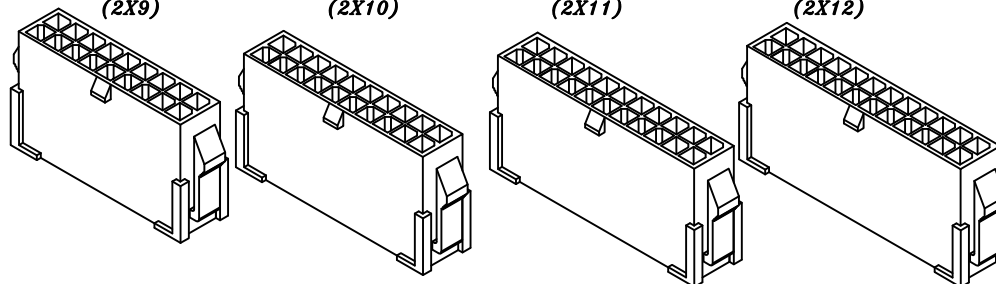

3015H .118" (3.0mm) PITCH CRIMP HOUSING

unit:mm

Features:

- * 3015H SERIES
- * MAT'L: NYLON 66 UL94V-0
- * MATES WITH: 3015 SERIES TERMINAL
- * ACCEPTS WITH: 3016H SERIES HOUSING

3015H-E

3015H-02E (2X1) **3015H-04E (2X2)** **3015H-06E (2X3)** **3015H-08E (2X4)**

3015H-10E (2X5) **3015H-12E (2X6)** **3015H-14E (2X7)** **3015H-16E (2X8)**

3015H-18E (2X9) **3015H-20E (2X10)** **3015H-22E (2X11)** **3015H-24E (2X12)**

PART NO.	A	B
3015H-02E (2X1)	3.85	
3015H-04E (2X2)	6.85	3.0
3015H-06E (2X3)	9.85	6.0
3015H-08E (2X4)	12.85	9.0
3015H-10E (2X5)	15.85	12.0
3015H-12E (2X6)	18.85	15.0
3015H-14E (2X7)	21.85	18.0
3015H-16E (2X8)	24.85	21.0
3015H-18E (2X9)	27.85	24.0
3015H-20E (2X10)	30.85	27.0
3015H-22E (2X11)	33.85	30.0
3015H-24E (2X12)	36.85	33.0