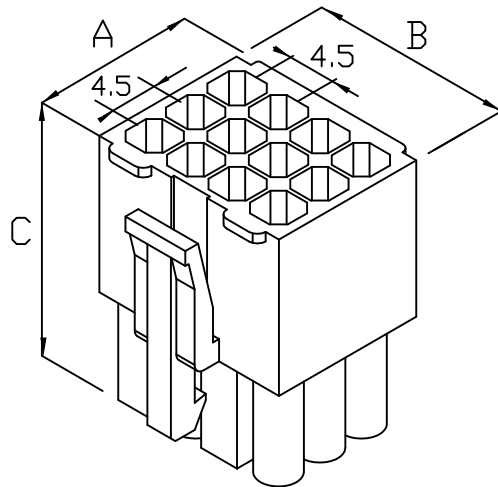

E130H .177" (4.5mm) PITCH HOUSING

Features:

- * MAT'L: NYLON 66 UL94 V-0
- * MATES WITH: E130 SERIES TERMINAL
- * MATES WITH: E030H & E030H-E SERIES HOUSING

unit:mm

E130H-04(2X2) E130H-06(2X3) E130H-09(3X3) E130H-12(3X4) E130-15(3X5)

PRAT NO	A	B	C
E130H-02(1X2)	5.8	10.4	24.8
E130H-03(1X3)	5.8	15.0	25.0
E130H-04(1X4)	5.8	19.6	25.0
E130H-05(1X5)	7.6	33.0	27.4
E130H-04(2X2)	10.3	10.5	25.0
E130H-06(2X3)	10.3	15.0	25.0
E130H-09(3X3)	14.8	15.0	25.0
E130H-12(3X4)	14.8	19.6	25.0
E130H-15(3X5)	14.8	24.2	25.0