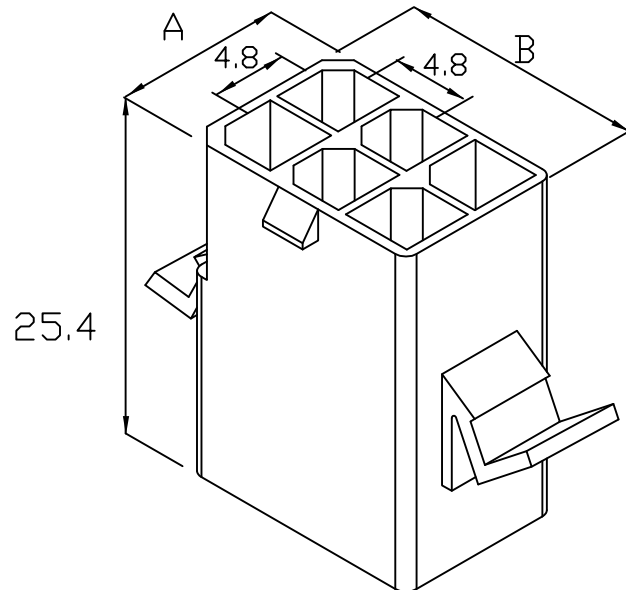

E058H-A .145" (4.8mm) PITCH HOUSING

Features:

- * MAT'L: NYLON66 UL94-V2
- * MATES WITH: E058
SERIES TERMINAL
- * MATES WITH: E158-A
SERIES HOUSING

E058-02A(45°)

E058-03A(45°)

E058-04A(45°)

E058H-06A(45°)
(2X3)

E058H-09A(45°)
(3X3)

E058H-12A(45°)
(3X4)

E058H-15A(45°)
(3X5)

PRAT NO	A	B
E058H-02A(1X2)	7.2	12.0
E058H-03A(1X3)	7.2	16.8
E058H-04A(1X4)	7.2	21.6
E058H-06A(2X3)	12.0	16.8
E058H-09A(3X3)	16.8	16.8
E058H-12A(3X4)	16.8	21.6
E058H-15A(3X5)	16.8	26.4