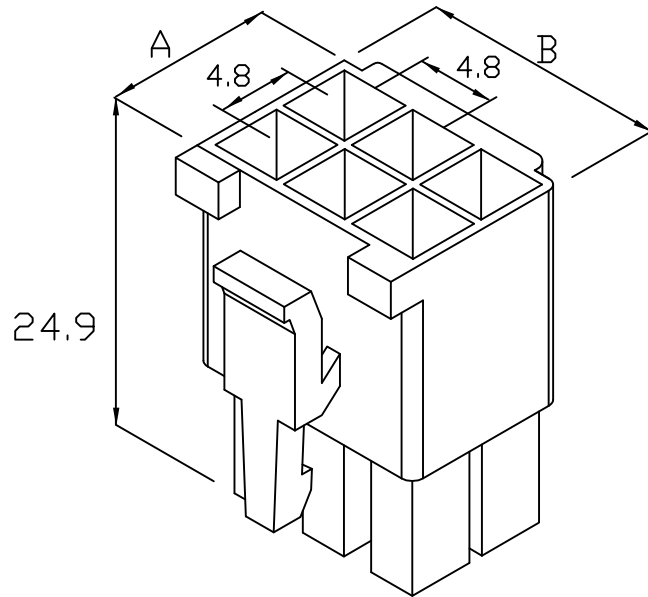

E158H-A .145" (4.8mm) PITCH HOUSING

unit:mm

Features:

- * MAT'L: NYLON66 UL94-V2
- * MATES WITH: E158 SERIES TERMINAL
- * MATES WITH: E058-A SERIES HOUSING

E158-02A

E158-03A

E158-04A

E158H-06A (2X3)

E158H-09A (3X3)

E158H-12A (3X4)

E158H-15A (3X5)

PRAT NO	A	B
E158H-02A(1X2)	7.2	12.0
E158H-03A(1X3)	7.2	16.8
E158H-04A(1X4)	7.2	21.6
E158H-06A(2x3)	12.0	16.8
E158H-09A(3X3)	16.8	16.8
E158H-12A(3X4)	16.8	21.6
E158H-15A(3X5)	16.8	26.4