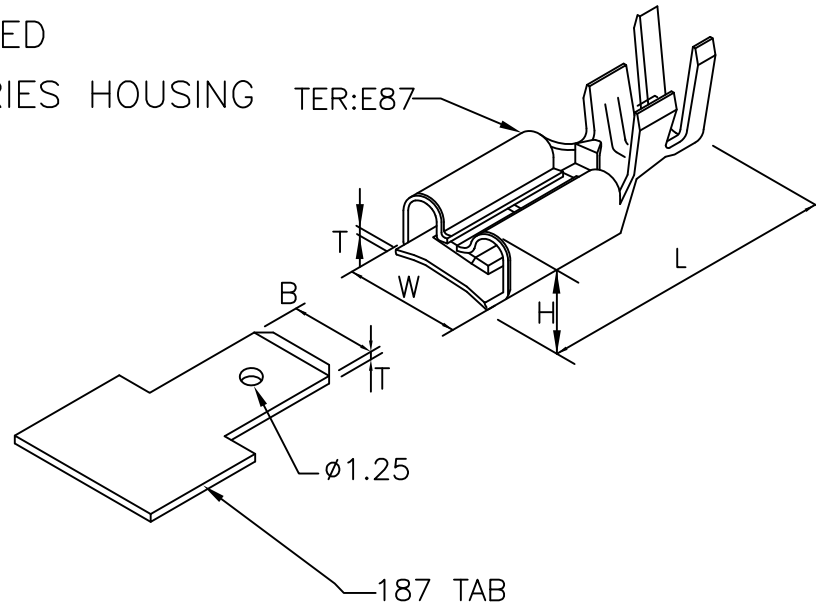

E87 SERIES

E87 TERMINAL

Features:

- * MAT'L: BRASS TIN PLATED
- * MATES WITH: E87H SERIES HOUSING

PART NO.	T	W	L	H	WIRE RANGE	NOTE	BXT	C
E87	0.3	5.6	17.5	2.35	AWG#14-#18	187 TAB	4.75 x 0.3	2.75
E87A	0.3	5.6	17.5	2.40	AWG#14-#18		4.75 x 0.5	2.70
E87B	0.3	5.6	17.5	2.40	AWG#14-#18		4.75 x 0.5	3.60
E87C	0.3	5.6	17.5	2.45	AWG#14-#18		4.75 x 0.65	3.60
E87D	0.3	5.6	17.5	2.45	AWG#14-#18		4.75 x 0.6	3.60
E87E	0.3	5.6	17.5	2.40	AWG#20-#22		4.75 x 0.5	2.70
E87M	0.3	5.6	17.5	2.35	AWG#14-#18		4.75 x 0.3	2.70