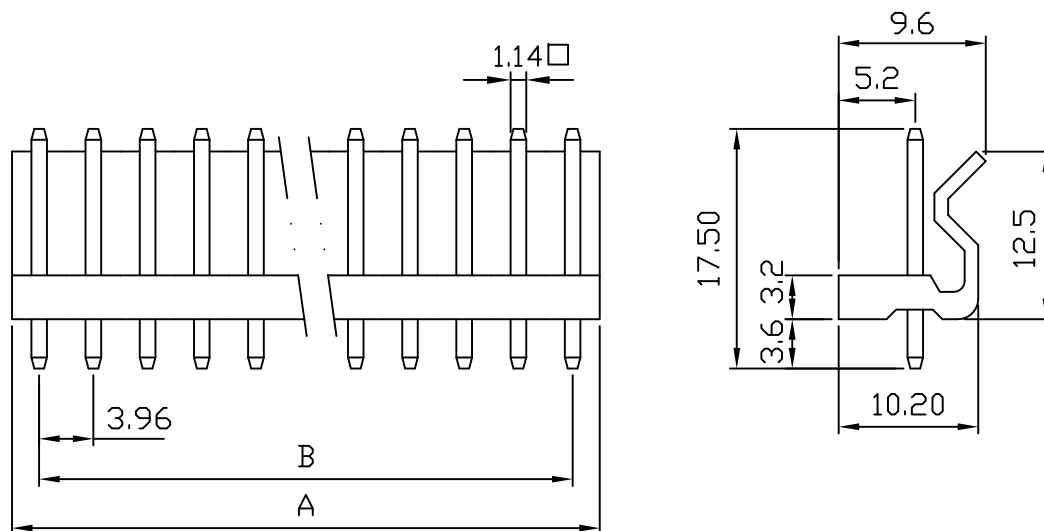

8673 .156" (3.96mm) PITCH Headers—Straight

Features:

unit:mm

- * MAT'L: BODY: NYLON 66 UL 94V-2
PINS: BRASS TIN PLATED
- * MATES WITH: 8478 8578 8678 84783 85783
SERIES TERMINAL
- * ACCEPTS WITH: 8639 8669 SERIES HOUSING

PART NO.	A	B
8673-02	7.92	3.96
8673-03	11.88	7.92
8673-04	15.84	11.88
8673-05	19.80	15.84
8673-06	23.76	19.80
8673-07	27.72	23.76
8673-08	31.68	27.72
8673-09	35.64	31.68
8673-10	39.60	35.64
8673-11	43.56	39.60
8673-12	47.52	43.56
8673-13	51.48	47.52
8673-14	55.44	51.48
8673-15	59.40	55.44
8673-16	63.36	59.40
8673-17	67.32	63.36
8673-18	71.28	67.32
8673-19	75.24	71.28
8673-20	79.20	75.24